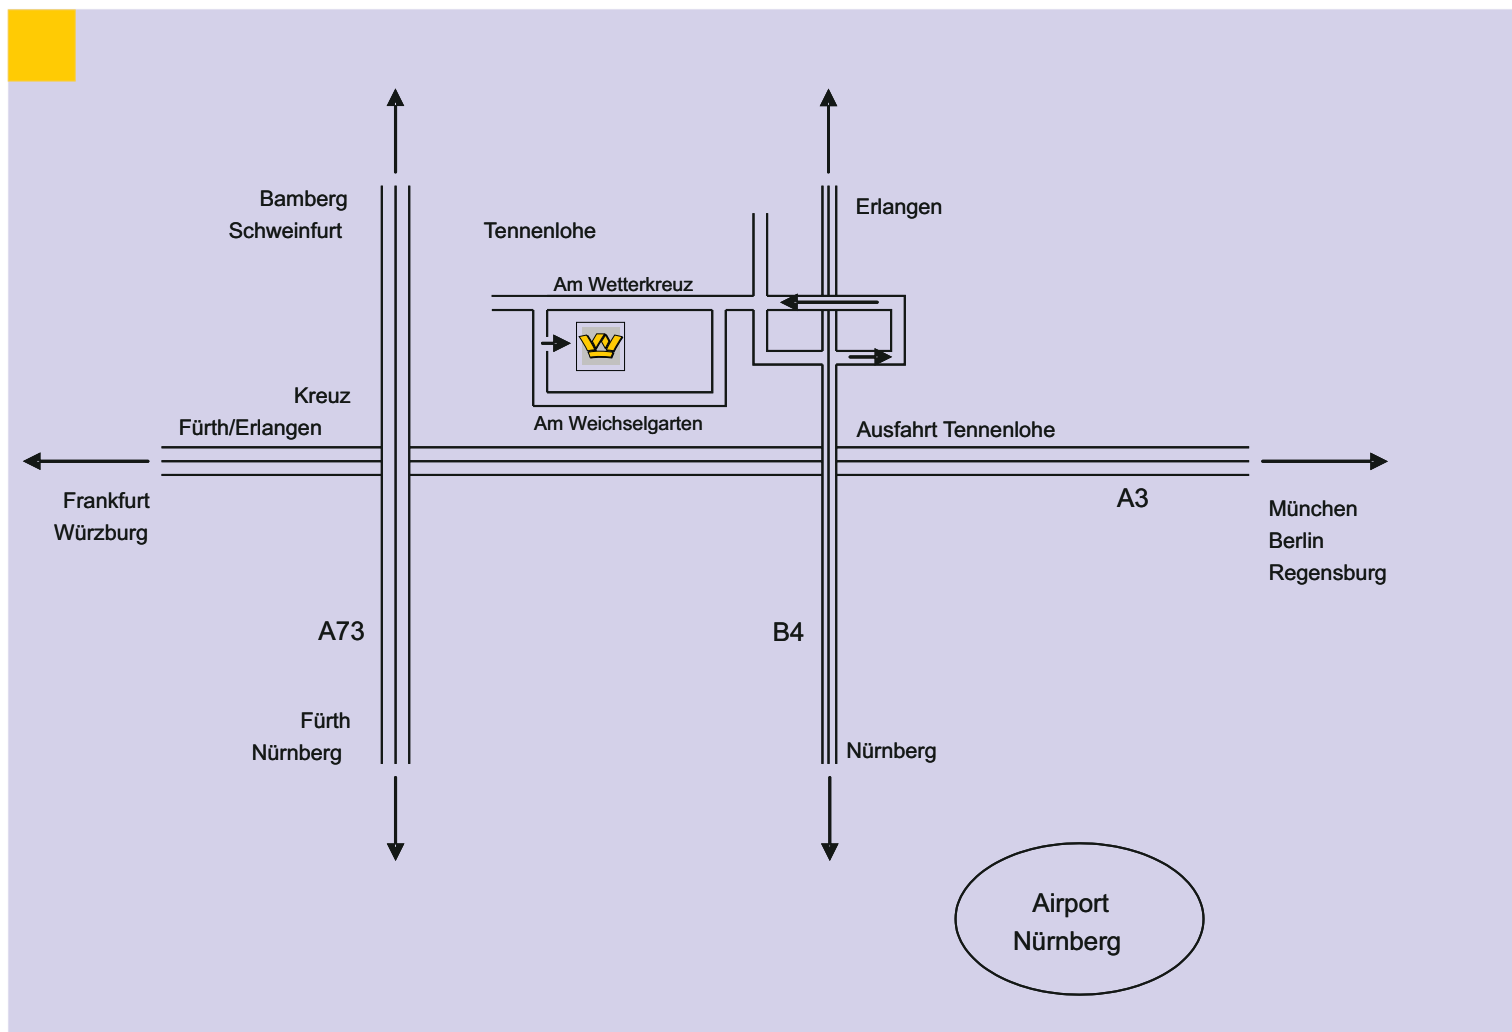

ERLANGEN

SO FINDEN SIE UNS

HOW TO GET THERE

Anfahrt Standort Erlangen

Weinberger Deutschland GmbH
Am Weichselgarten 3
91058 Erlangen
Germany
Tel. +49 (0)9131 972 078 - 0
Fax +49 (0)9131 972 078 - 10
sales@weinbergervision.com
www.weinbergervision.com